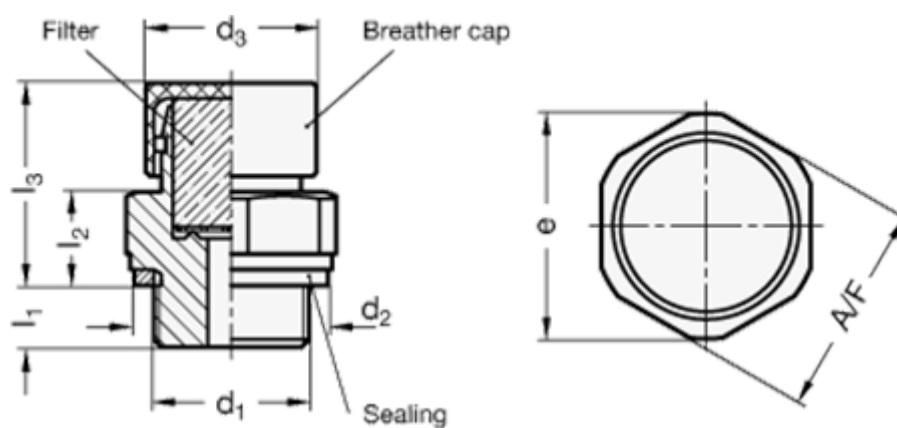

Varenummer: 20882G38MSM
Beskrivelse: E+G Udluftningsfilter
Udluftningsfilter GN 882-G3/8-MS-M

Mål

A/F - NV	= 22
d2	= 23
d3	= 22
e	= 23.5
Gevind d1	= G 3/8"
l1	= 8.5
l2	= 11.5
l3	= 25.5