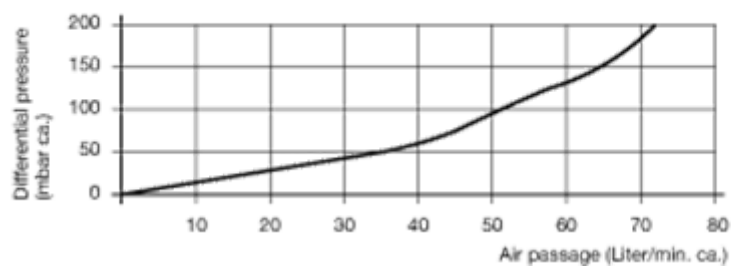

Varenummer: 20882G38MSM
Beskrivelse: E+G Udluftningsfilter
Udluftningsfilter GN 882-G3/8-MS-M

Mål

A/F - NV	= 22
d2	= 23
d3	= 22
e	= 23.5
Gevind d1	= G 3/8"
l1	= 8.5
l2	= 11.5
l3	= 25.5